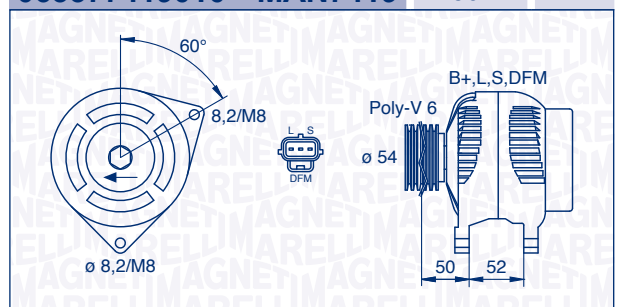

063377420010 – MAN7420 150 A 12 V

063377419010 – MAN7419 150 A 12 V