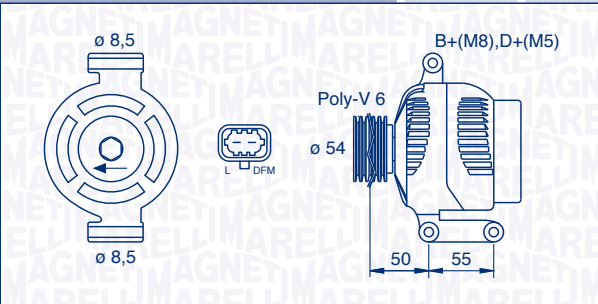

063377425010 – MAN7425 120 A 12 V

063377424010 – MAN7424 105 A 12 V