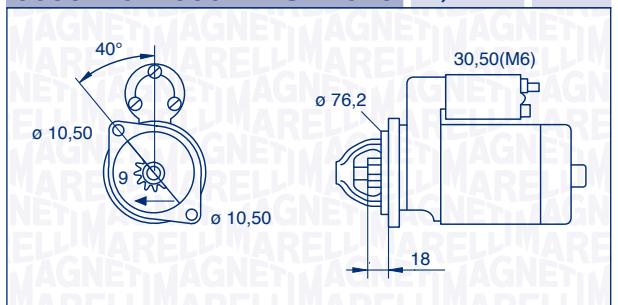

063521074370 – MSN2078 1,1 kW 12 V

063521074300 – MSN2018 1,1 kW 12 V