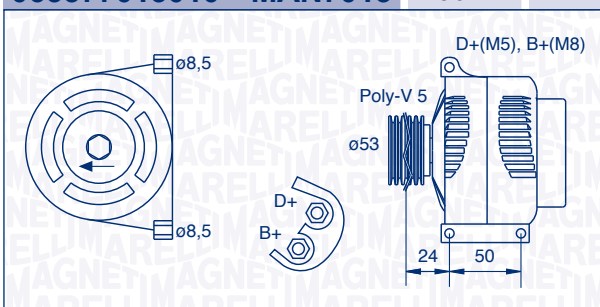

063377014010 – MAN7014 150 A 12 V

063377013010 – MAN7013 90 A 12 V