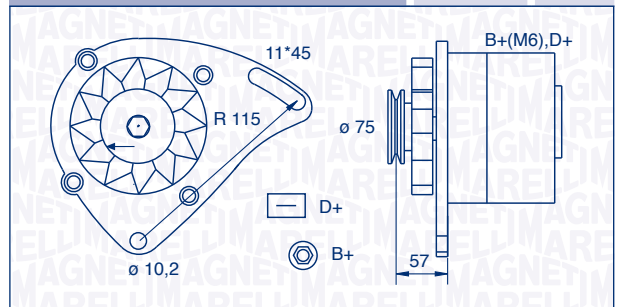

063321112010 – MAN379 55 A 12 V

063321067010 – MAN300 55 A 12 V