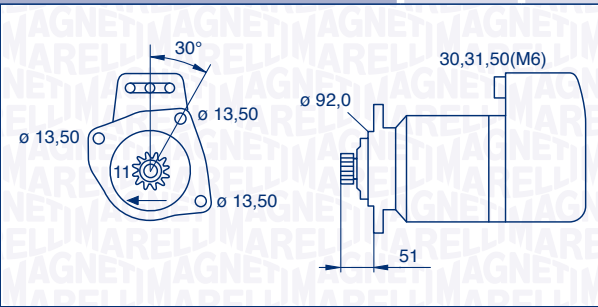

063524163010 – MSN2175 1,1 kW 12 V

063524161010 – MSN2173 1,4 kW 12 V

063524165010 – MSN2170 1,4 kW 12 V

063524162010 – MSN2174 0,8 kW 12 V

063524166010 – MSN2171 1,1 kW 12 V

**Tavole di comparazione OE
OE cross reference guide
Gegenüberstellung OE
Table de correspondance OE
Tabla de equivalencias OE
Tabela de equivalências OE
Πίνακας αντιστοιχιών OE
Tabela porównawcza OE
Кросс-таблица с OE номерами
OE çapraz referans tablosu**