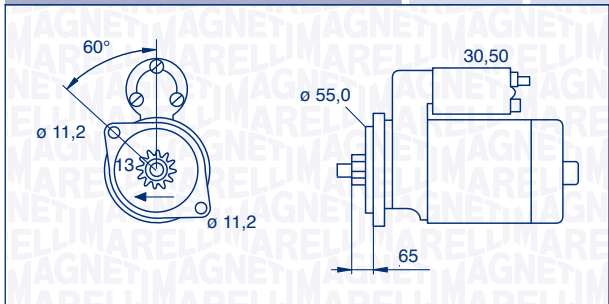

063280052010 – MSN8052 2,2 kW 12 V

063280051010 – MSN8051 1,2 kW 12 V