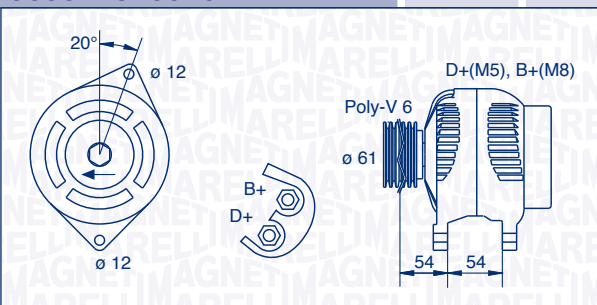

063321833010 – MAN1128 65 A 12 V

063321826010 – MAN1127 105 A 12 V