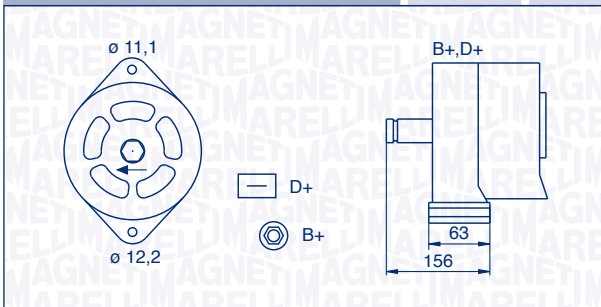

**MAGNETI
MARELLI**

**Disegni
Drawings
Zeichnungen
Schémas
Diseños
Desenhos
Σχεδιαγράμματα
Rysunki techniczne
Рисунки
Resimler**

054022384010 – MAN653 55 A 12 V

063321042010 – MAN283 55 A 12 V

063320025010 – MAN261 30 A 24 V