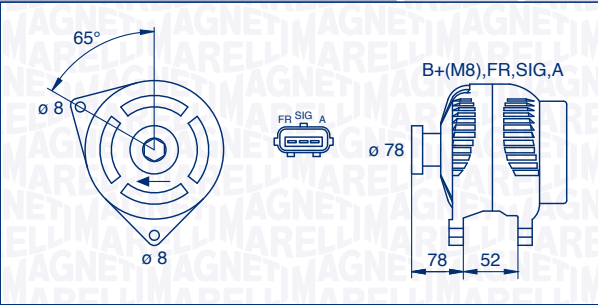

063377423010 – MAN7423 70 A 12 V

063377421010 – MAN7421 105 A 12 V