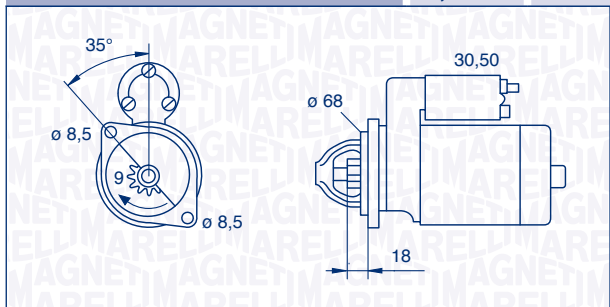

063524163010 – MSN2175 1,1 kW 12 V

063524161010 – MSN2173 1,4 kW 12 V

063524165010 – MSN2170 1,4 kW 12 V

063524162010 – MSN2174 0,8 kW 12 V

063524166010 – MSN2171 1,1 kW 12 V

**Tavole di comparazione OE
OE cross reference guide
Gegenüberstellung OE
Table de correspondance OE
Tabla de equivalencias OE
Tabela de equivalências OE
Πίνακας αντιστοιχιών OE
Tabela porównawcza OE
Кросс-таблица с OE номерами
OE çapraz referans tablosu**