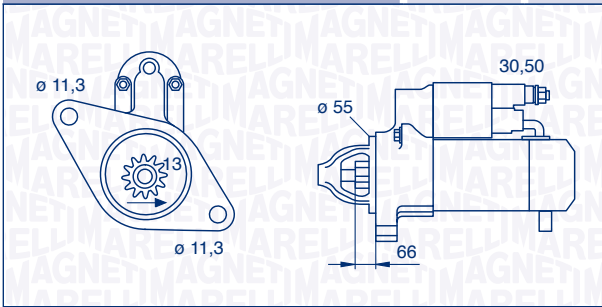

063280089010 – MSN8089 2,0 kW 12 V

063280088010 – MSN8088 1,3 kW 12 V