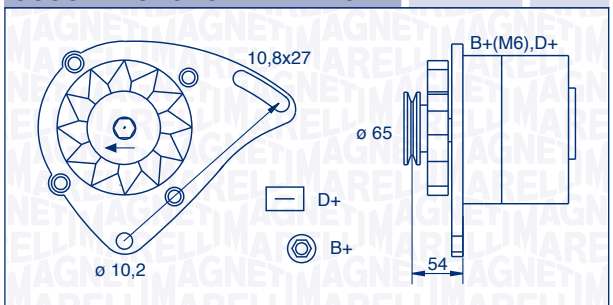

063341658010 – MAN1009 75 A 12 V

063341454010 – MAN1014 55 A 12 V