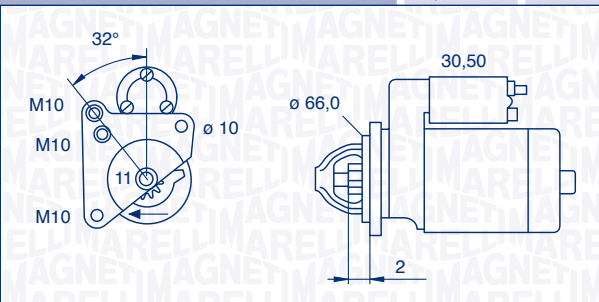

063521081860 – MSN2135 1,4 kW 12 V