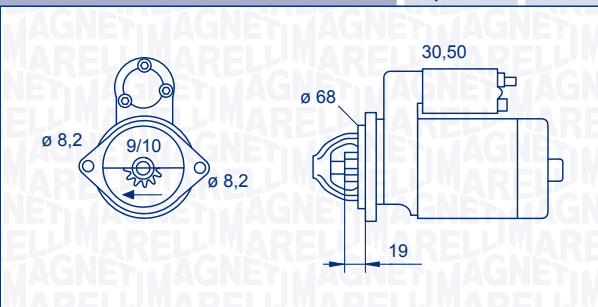

063524163010 – MSN2175 1,1 kW 12 V

063524161010 – MSN2173 1,4 kW 12 V

063524165010 – MSN2170 1,4 kW 12 V

063524162010 – MSN2174 0,8 kW 12 V

063524166010 – MSN2171 1,1 kW 12 V

**Tavole di comparazione OE
OE cross reference guide
Gegenüberstellung OE
Table de correspondance OE
Tabla de equivalencias OE
Tabela de equivalências OE
Πίνακας αντιστοιχιών OE
Tabela porównawcza OE
Кросс-таблица с OE номерами
OE çapraz referans tablosu**