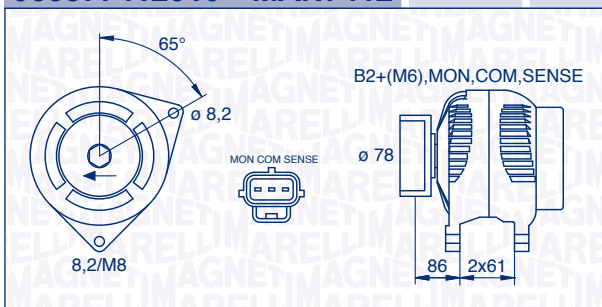

063377413010 – MAN7413 90 A 12 V

063377412010 – MAN7412 90 A 12 V