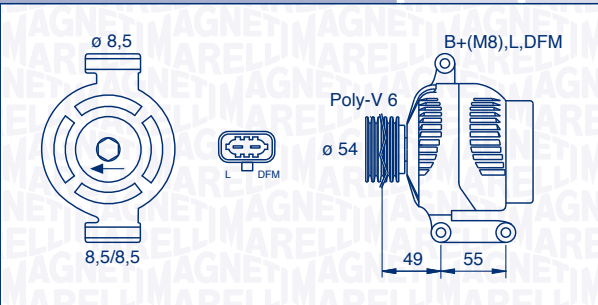

063377424010 – MAN7424 105 A 12 V

063377423010 – MAN7423 70 A 12 V