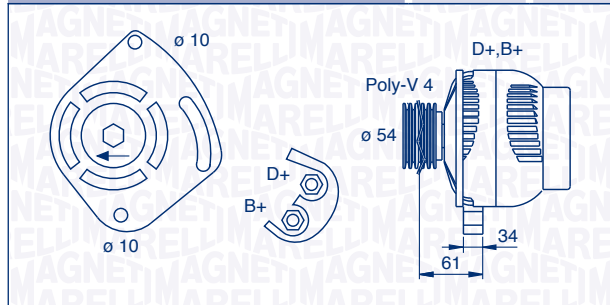

063377031010 – MAN7031 105 A 12 V

063377030010 – MAN7030 90 A 12 V