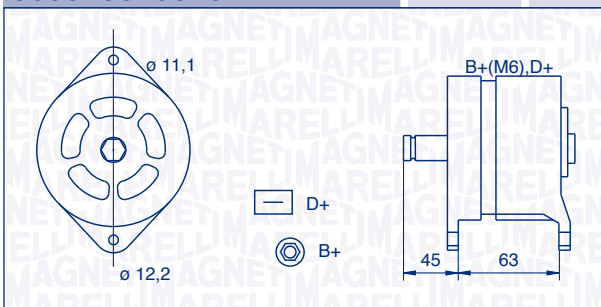

063321000010 – MAN342 45 A 12 V

063320070010 – MAN774 35 A 24 V