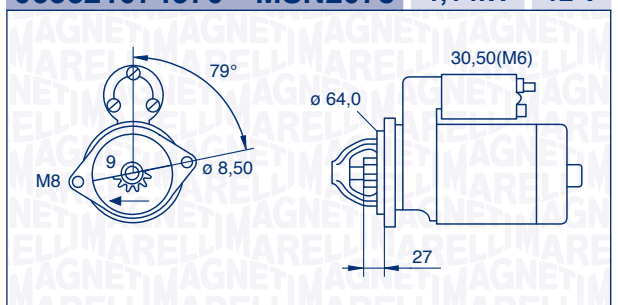

063521074370 – MSN2078 1,1 kW 12 V