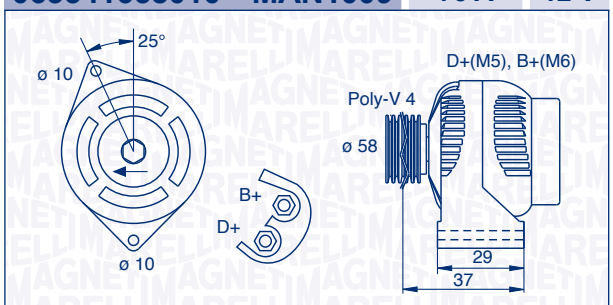

063341658010 – MAN1009 75 A 12 V