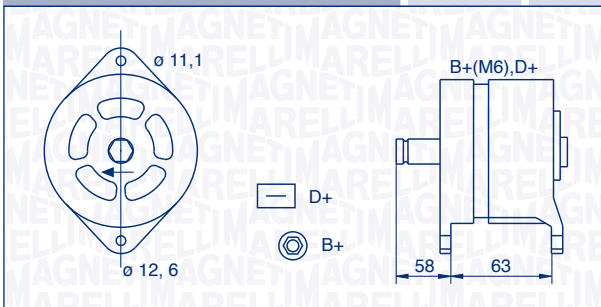

063320070010 – MAN774 35 A 24 V

063320049010 – MAN771 65 A 12 V