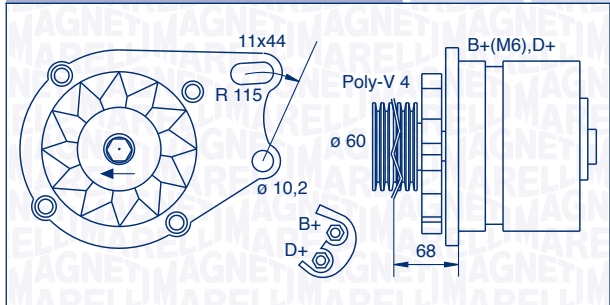

063321747010 – MAN1041 65 A 12 V