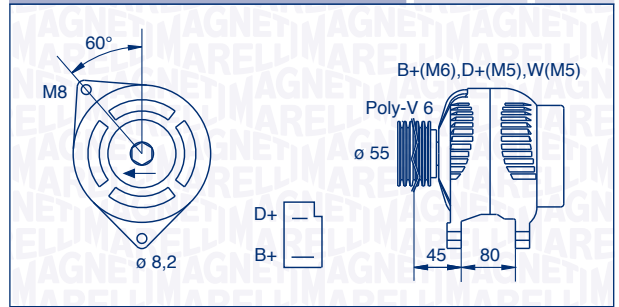

**MAGNETI
MARELLI**

**Disegni
Drawings
Zeichnungen
Schémas
Diseños
Desenhos
Σχεδιαγράμματα
Rysunki techniczne
Рисунки
Resimler**

054022384010 – MAN653 55 A 12 V

063321042010 – MAN283 55 A 12 V

063320025010 – MAN261 30 A 24 V