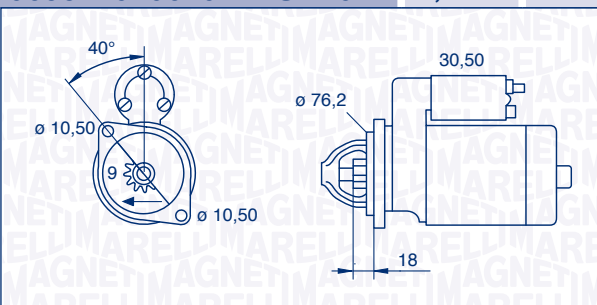

063521070780 – MSN2016 1,1 kW 12 V

063521070620 – MSN2014 1,1 kW 12 V