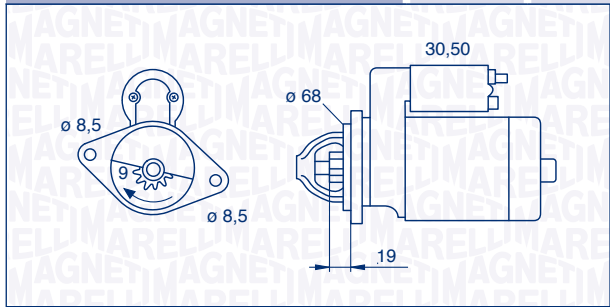

063524163010 – MSN2175 1,1 kW 12 V

063524161010 – MSN2173 1,4 kW 12 V

063524165010 – MSN2170 1,4 kW 12 V

063524162010 – MSN2174 0,8 kW 12 V

063524166010 – MSN2171 1,1 kW 12 V

**Tavole di comparazione OE
OE cross reference guide
Gegenüberstellung OE
Table de correspondance OE
Tabla de equivalencias OE
Tabela de equivalências OE
Πίνακας αντιστοιχιών OE
Tabela porównawcza OE
Кросс-таблица с OE номерами
OE çapraz referans tablosu**