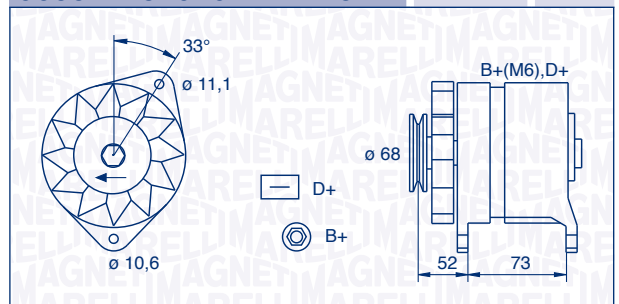

063321154010 – MAN344 55 A 12 V