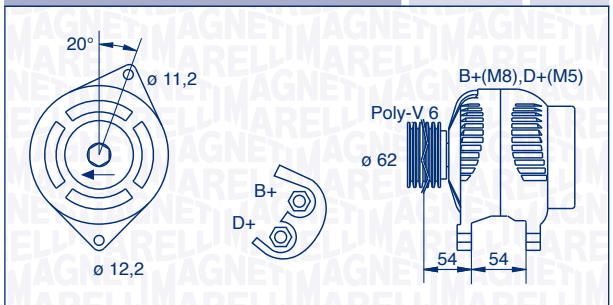

063341454010 – MAN1014 55 A 12 V

063321860010 – MAN1860 120 A 12 V