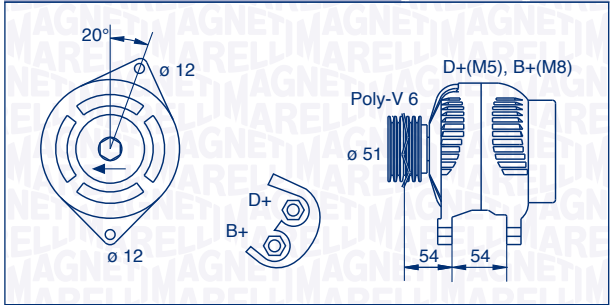

063321858010 – MAN1116 120 A 12 V

063321836010 – MAN1121 90 A 12 V