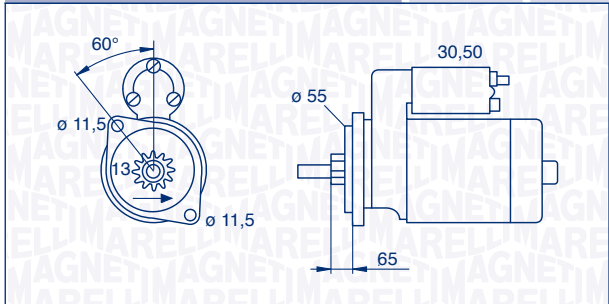

063280051010 – MSN8051 1,2 kW 12 V

063280050010 – MSN8050 1,2 kW 12 V