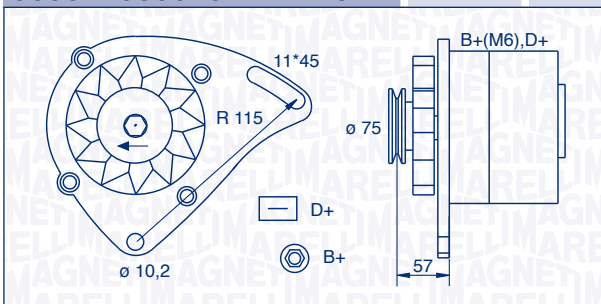

063321155010 – MAN320 55 A 12 V

063321607010 – MAN800 75 A 12 V

063321000010 – MAN342 45 A 12 V