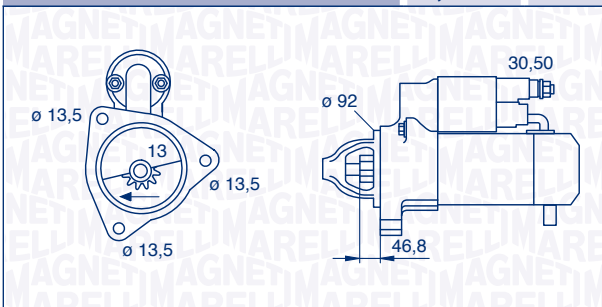

063280095010 – MSN8095 1,4 kW 12 V

063280089010 – MSN8089 2,0 kW 12 V

063280096010 – MSN8096 1,2 kW 12 V

063280092010 – MSN8092 8,0 kW 24 V

063280097010 – MSN8097 0,8 kW 12 V

063280093010 – MSN8093 1,7 kW 12 V