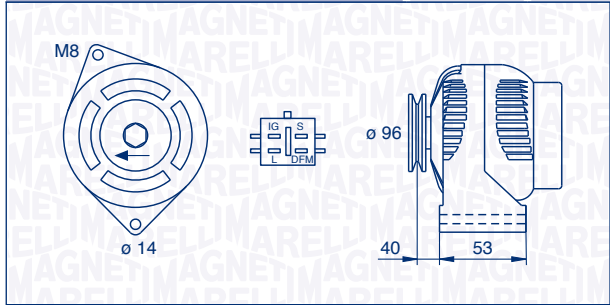

063377429010 – MAN7429 70 A 12 V

063377427010 – MAN7427 120 A 12 V