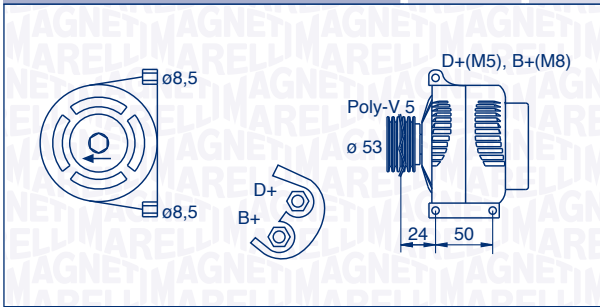

063377011010 – MAN7011 70 A 12 V

063377007010 – MAN7007 105 A 12 V