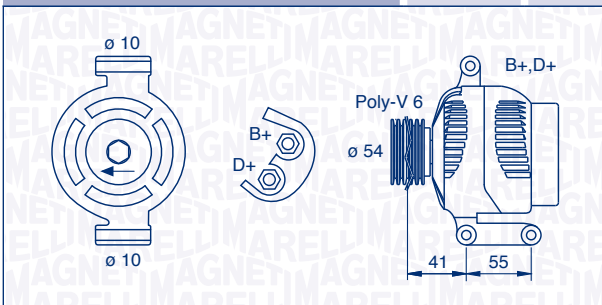

063377026010 – MAN7026 120 A 12 V

063377025010 – MAN7025 105 A 12 V