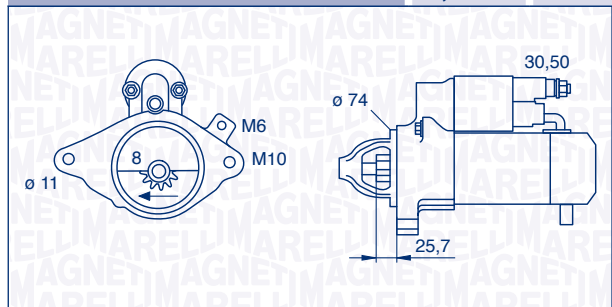

063280095010 – MSN8095 1,4 kW 12 V

063280089010 – MSN8089 2,0 kW 12 V

063280096010 – MSN8096 1,2 kW 12 V

063280092010 – MSN8092 8,0 kW 24 V

063280097010 – MSN8097 0,8 kW 12 V

063280093010 – MSN8093 1,7 kW 12 V