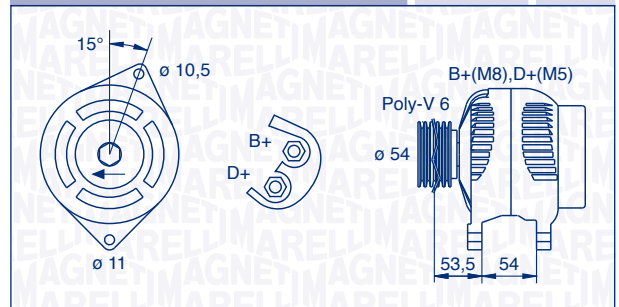

063377017010 – MAN7017 100 A 12 V

063377016010 – MAN7016 90 A 12 V