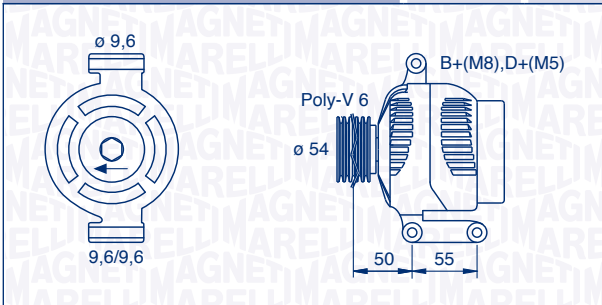

063377025010 – MAN7025 105 A 12 V

063377024010 – MAN7024 70 A 12 V