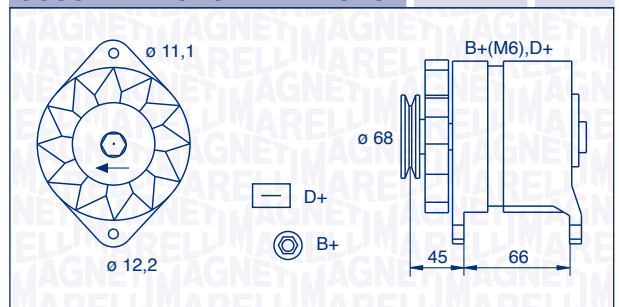

063321154010 – MAN344 55 A 12 V

063321112010 – MAN379 55 A 12 V