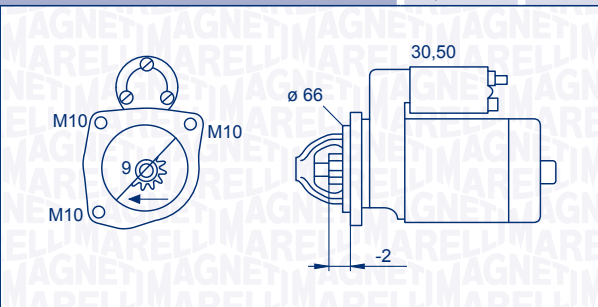

063524163010 – MSN2175 1,1 kW 12 V

063524161010 – MSN2173 1,4 kW 12 V

063524165010 – MSN2170 1,4 kW 12 V

063524162010 – MSN2174 0,8 kW 12 V

063524166010 – MSN2171 1,1 kW 12 V

**Tavole di comparazione OE
OE cross reference guide
Gegenüberstellung OE
Table de correspondance OE
Tabla de equivalencias OE
Tabela de equivalências OE
Πίνακας αντιστοιχιών OE
Tabela porównawcza OE
Кросс-таблица с OE номерами
OE çapraz referans tablosu**