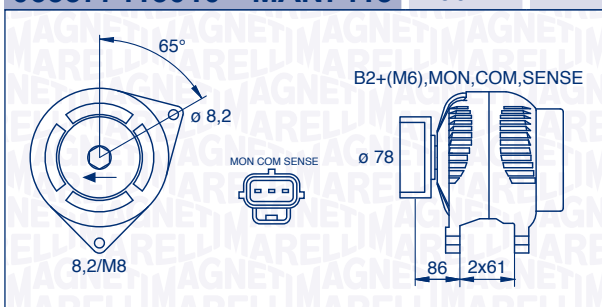

063377414010 – MAN7414 90 A 12 V

063377413010 – MAN7413 90 A 12 V