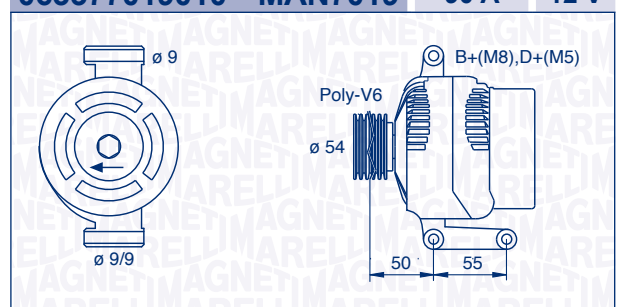

063377019010 – MAN7019 90 A 12 V