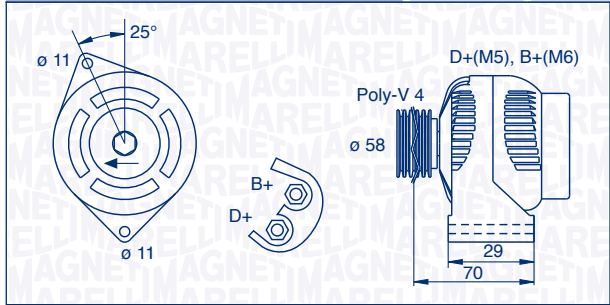

063358061010 – MAN1097 90 A 12 V

063341896010 – MAN1170 75 A 12 V