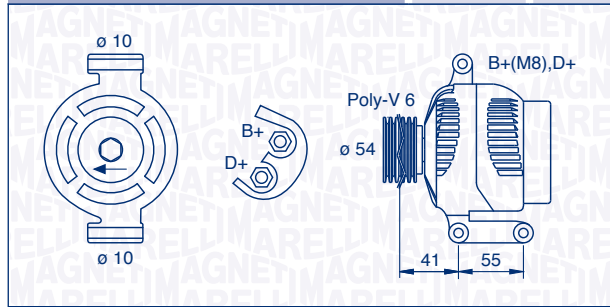

063377030010 – MAN7030 90 A 12 V

063377028010 – MAN7028 120 A 12 V