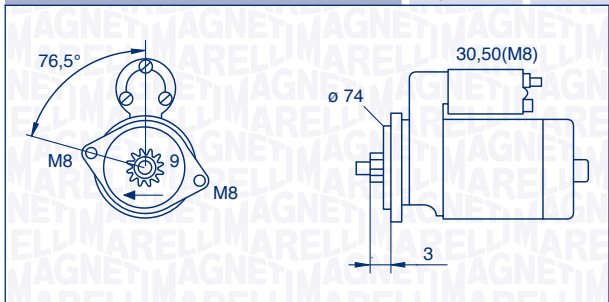

063280058010 – MSN8058 2,0 kW 12 V

063280052010 – MSN8052 2,2 kW 12 V