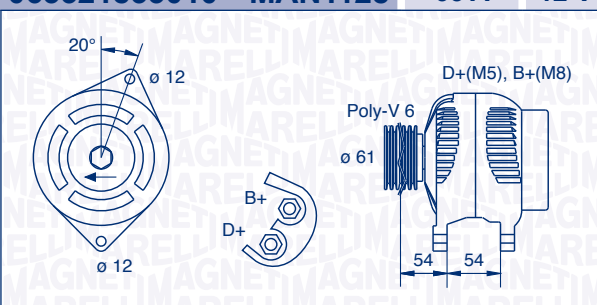

063341695010 – MAN833 70 A 12 V

063341896010 – MAN1170 75 A 12 V

063321833010 – MAN1128 65 A 12 V