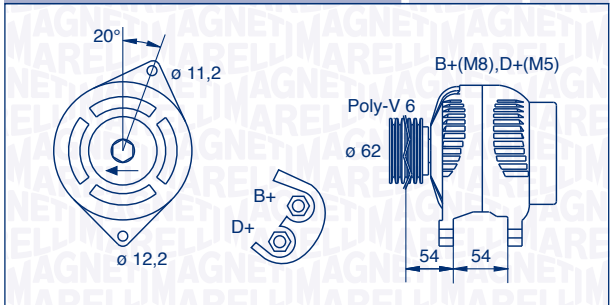

063321860010 – MAN1860 120 A 12 V

063321858010 – MAN1116 120 A 12 V