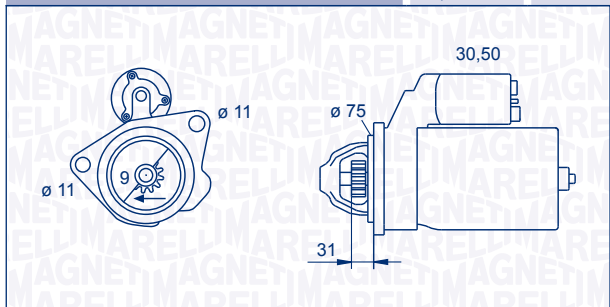

063524163010 – MSN2175 1,1 kW 12 V

063524161010 – MSN2173 1,4 kW 12 V

063524165010 – MSN2170 1,4 kW 12 V

063524162010 – MSN2174 0,8 kW 12 V

063524166010 – MSN2171 1,1 kW 12 V

**Tavole di comparazione OE
OE cross reference guide
Gegenüberstellung OE
Table de correspondance OE
Tabla de equivalencias OE
Tabela de equivalências OE
Πίνακας αντιστοιχιών OE
Tabela porównawcza OE
Кросс-таблица с OE номерами
OE çapraz referans tablosu**