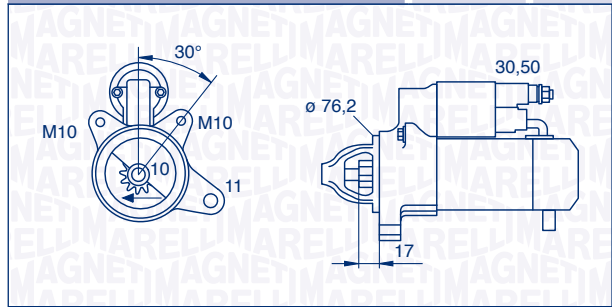

063280096010 – MSN8096 1,2 kW 12 V

063280095010 – MSN8095 1,4 kW 12 V