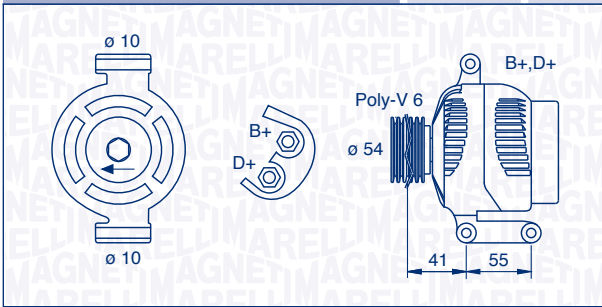

063377024010 – MAN7024 70 A 12 V

063377022010 – MAN7022 90 A 12 V