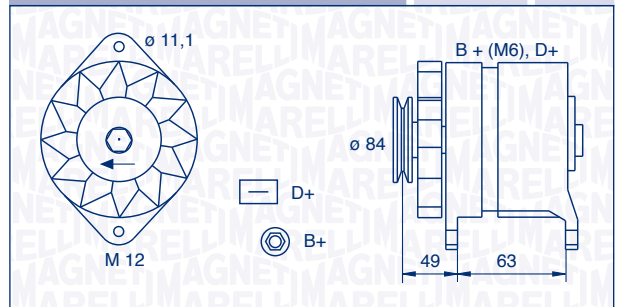

063321067010 – MAN300 55 A 12 V

063321044010 – MAN286 55 A 12 V