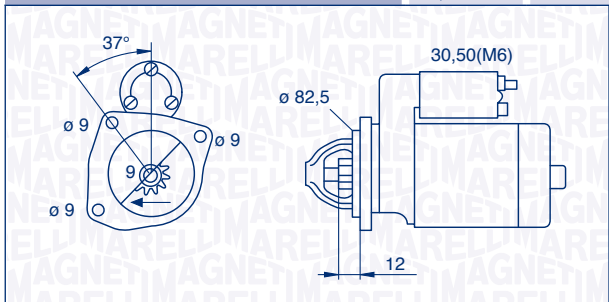

063521090350 – MSN2023 2,0 kW 12 V

063521082390 – MSN2119 1,4 kW 12 V