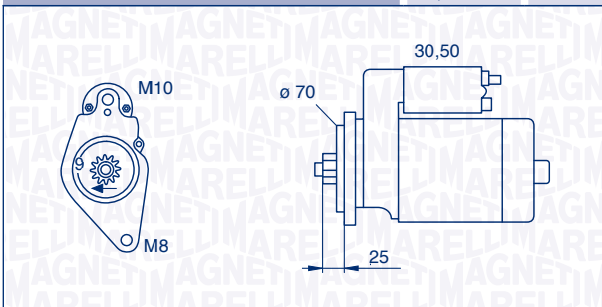

063280092010 – MSN8092 8,0 kW 24 V

063280089010 – MSN8089 2,0 kW 12 V