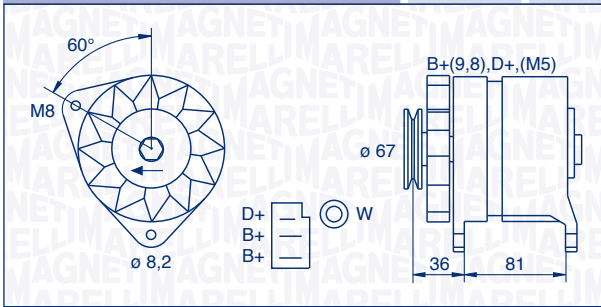

**MAGNETI
MARELLI**

**Disegni
Drawings
Zeichnungen
Schémas
Diseños
Desenhos
Σχεδιαγράμματα
Rysunki techniczne
Рисунки
Resimler**

054022384010 – MAN653 55 A 12 V

063321042010 – MAN283 55 A 12 V

063320025010 – MAN261 30 A 24 V