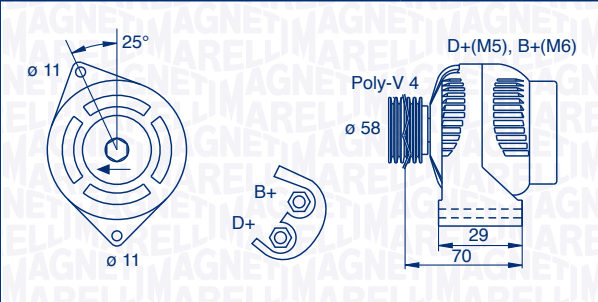

063341730010 – MAN938 70 A 12 V

063341702010 – MAN1008 65 A 12 V